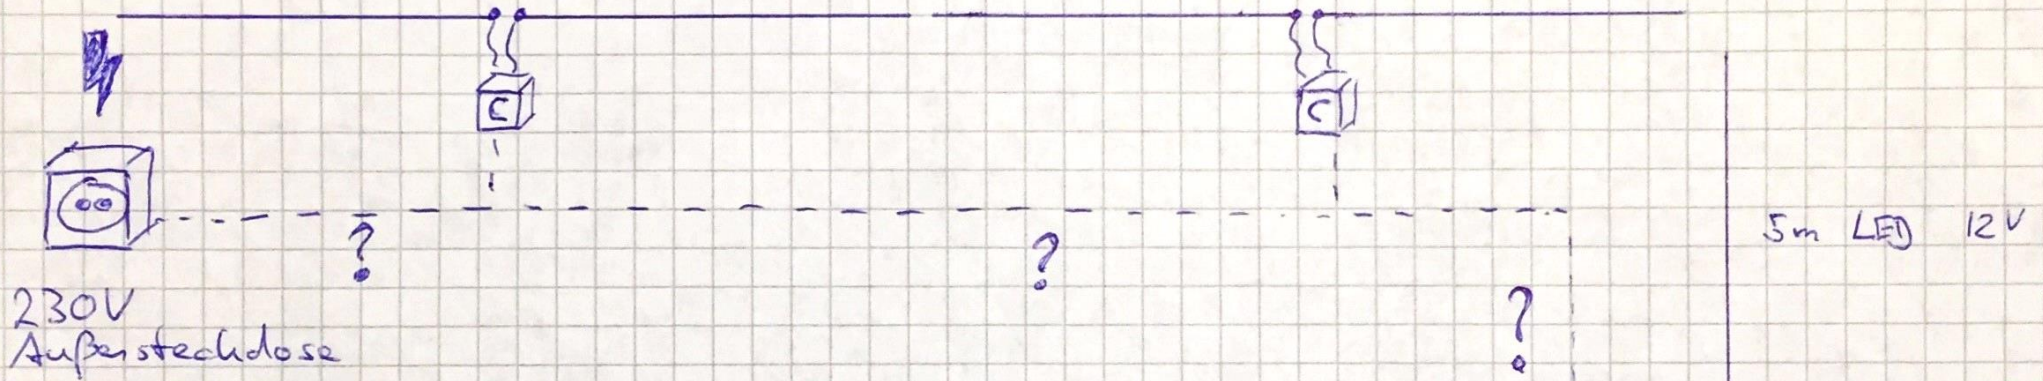

5m LED 12V

5m LED 12V

5m LED 12V

5m LED 12V

230V
Aufsteckdose

Legende

 Controller
Input:
• DC 12V
• 3A

unbekannt